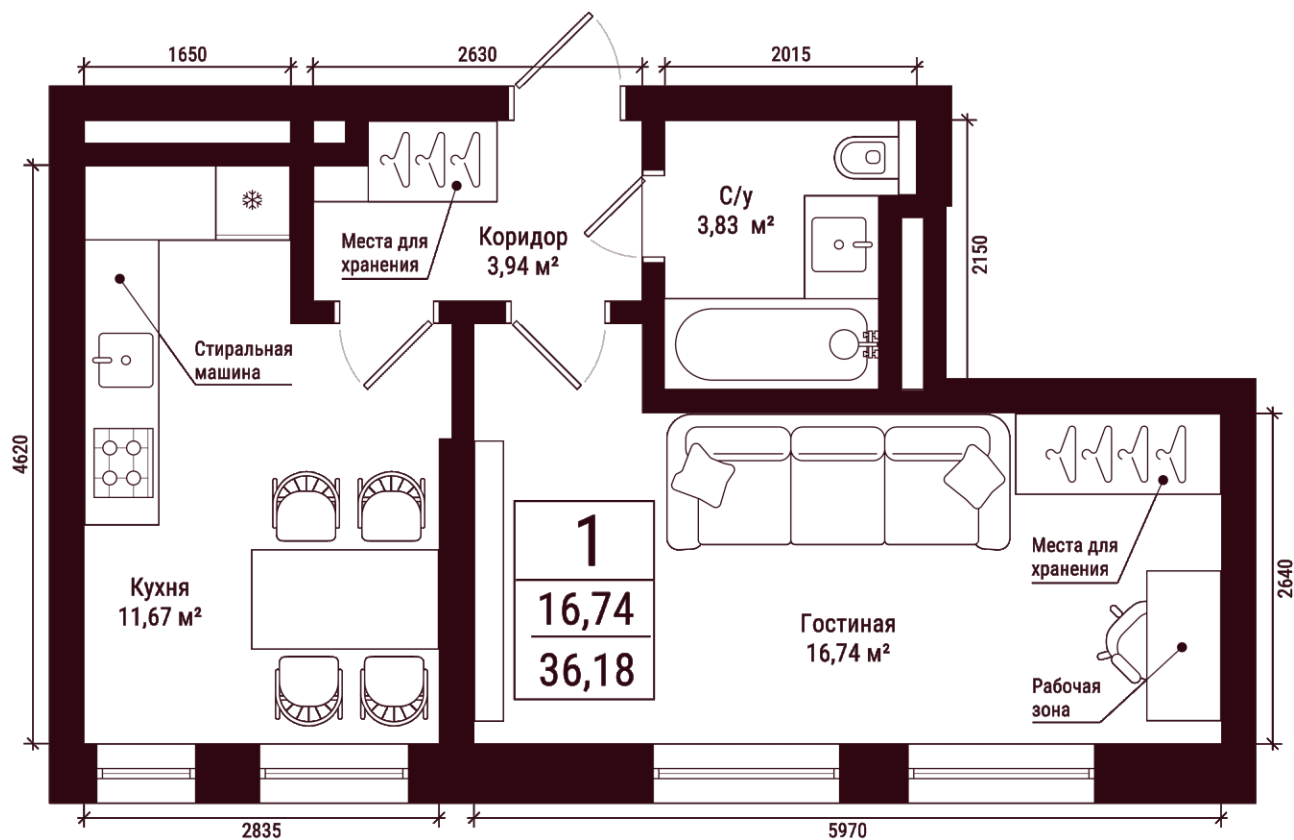

План квартиры

1

Комнат

36.18

Площадь, кв.м.

16.74

Жил.площадь, кв.м.

Офис продаж:

г. Уфа, ул. Карла Маркса, 54

Режим работы:

Пн–Пт 10:00 — 20:00

Сб 11:00 — 17:00

+7 (347) 299-92-22

<https://karetnaya51.ru/>