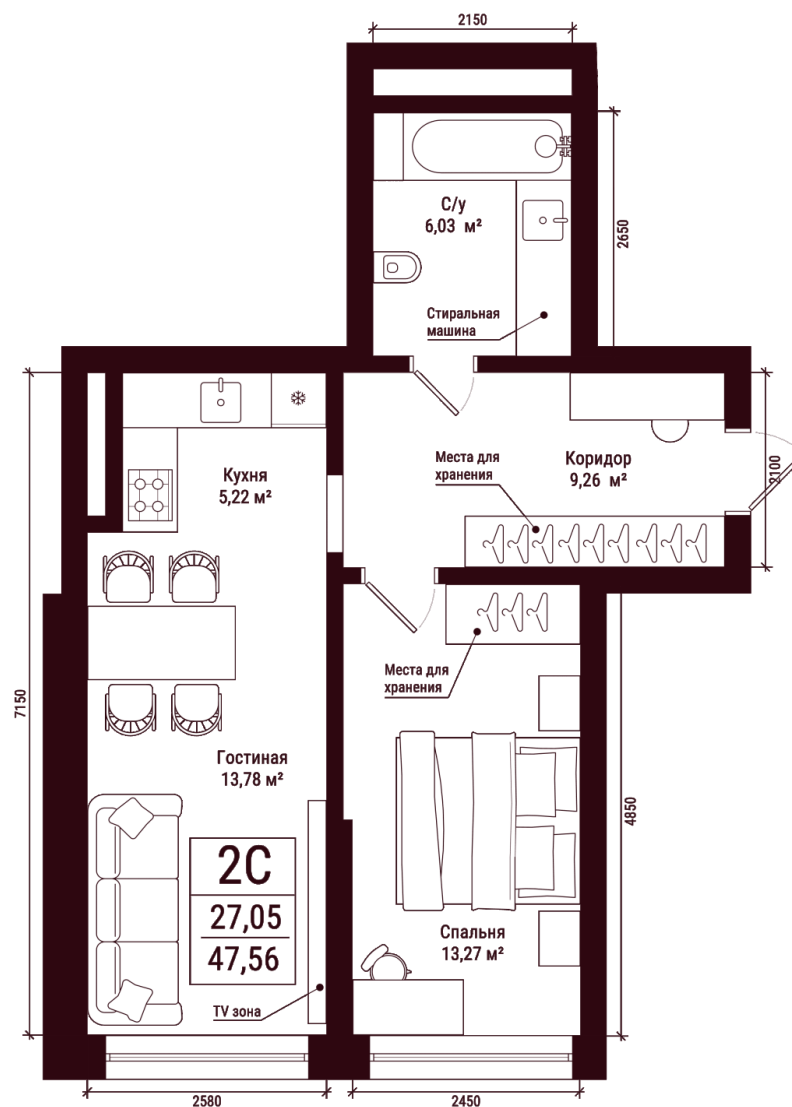

План этажа

28

Этаж

Б

Секция

Офис продаж:

г. Уфа, ул. Карла Маркса, 54

Режим работы:

Пн–Пт 10:00 — 20:00

Сб 11:00 — 17:00

+7 (347) 299-92-22

<https://karetnaya51.ru/>

План квартиры

2с

Комнат

47.56