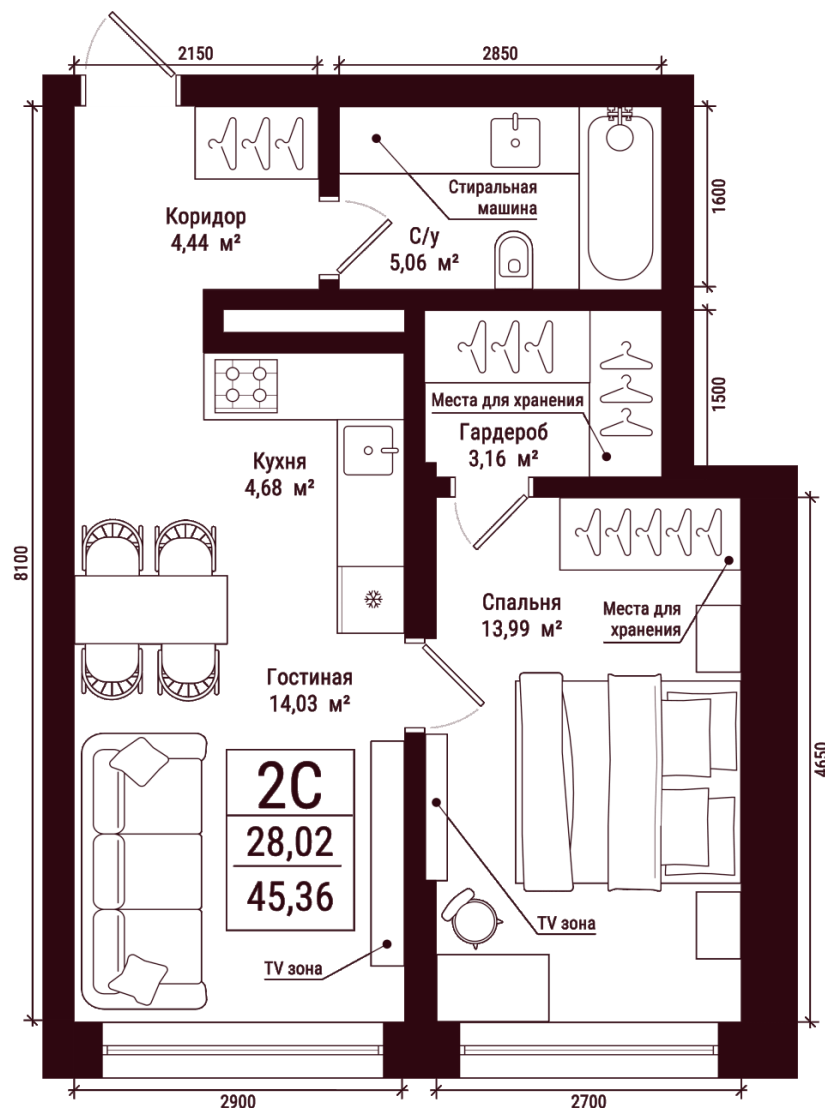

Пн–Пт 10:00 — 20:00

Сб 11:00 — 17:00

+7 (347) 299-92-22

<https://karetnaya51.ru/>

План квартиры

2с

Комнат

45.36