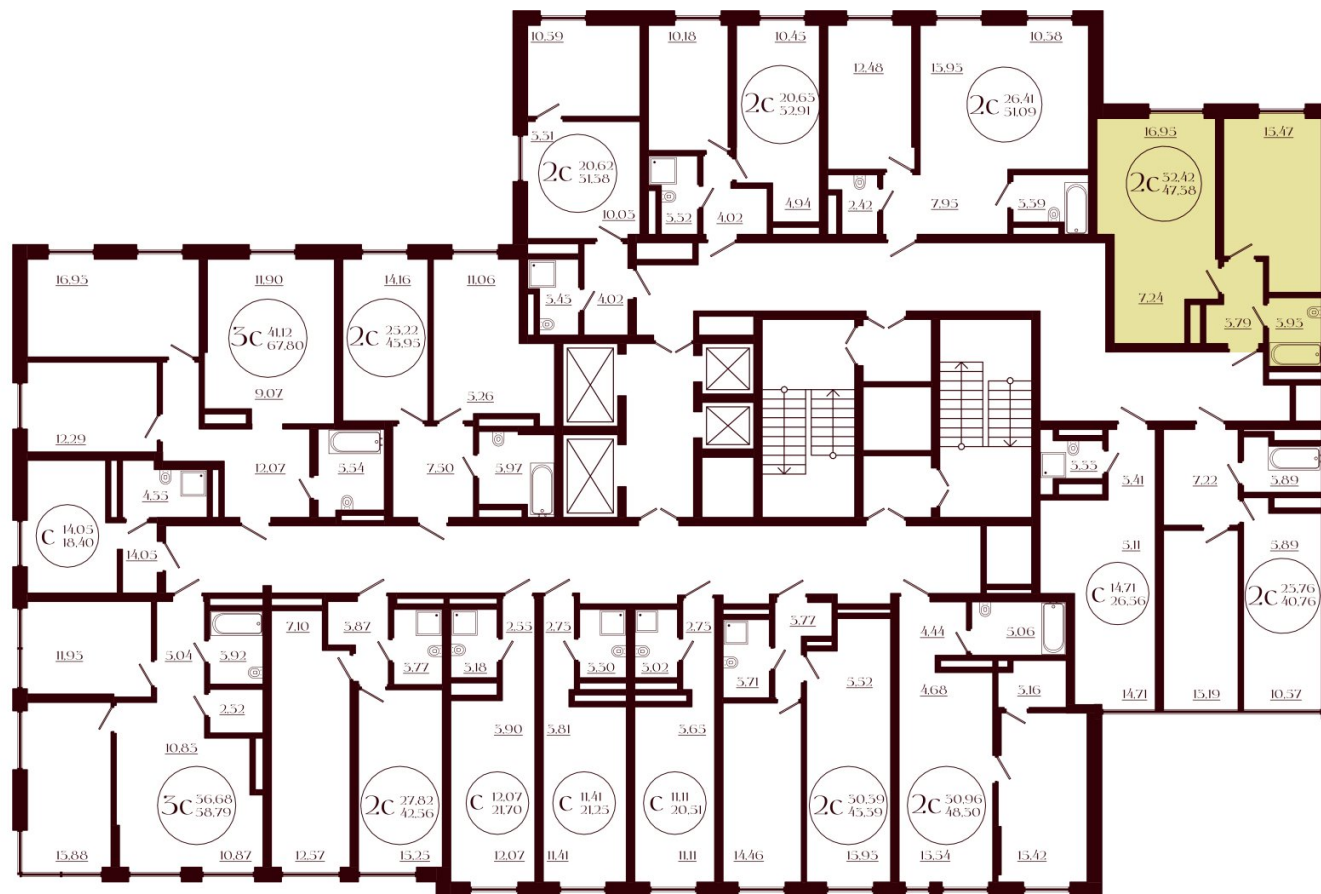

Пн–Пт 10:00 — 20:00

Сб 11:00 — 17:00

+7 (347) 299-92-22

<https://karetnaya51.ru/>

План квартиры

2с

Комнат

47.38