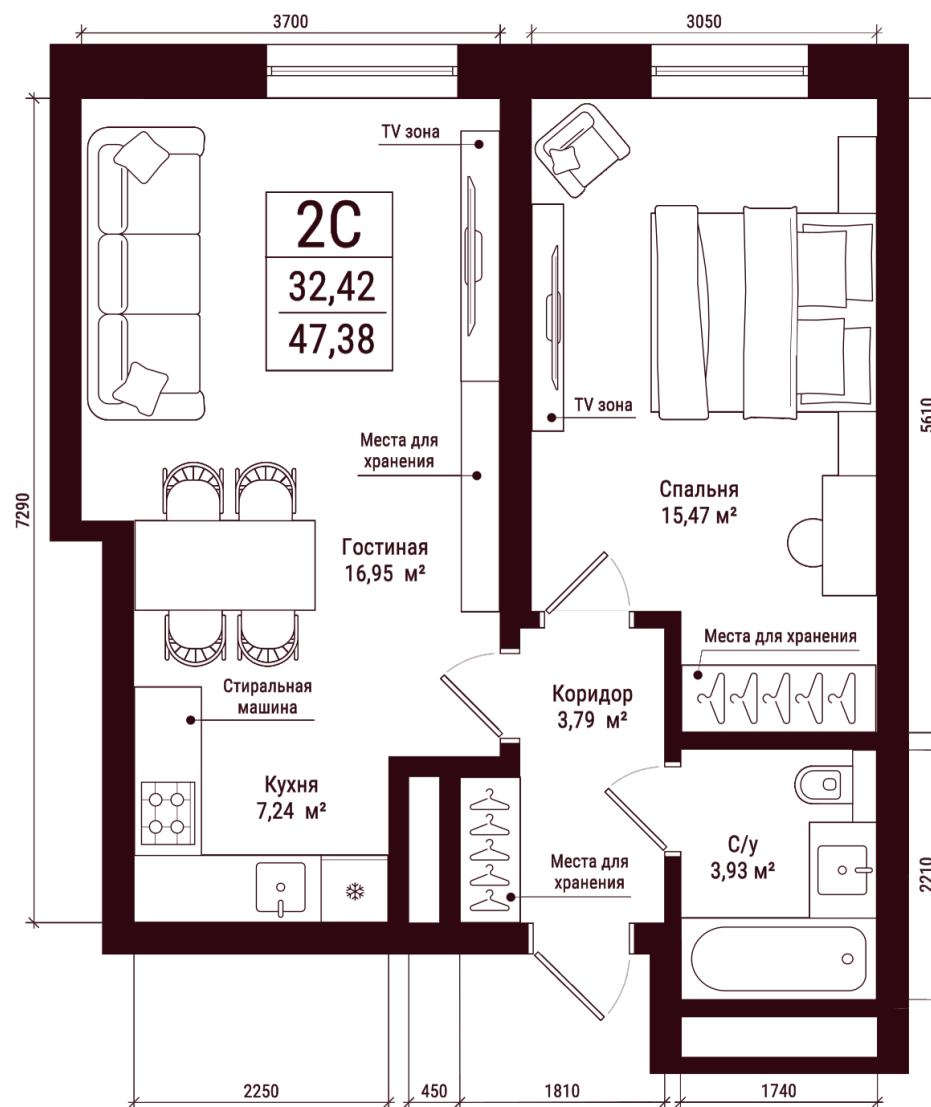

Пн–Пт 10:00 — 20:00

Сб 11:00 — 17:00

+7 (347) 299-92-22

<https://karetnaya51.ru/>

План квартиры

2с

Комнат

47.38