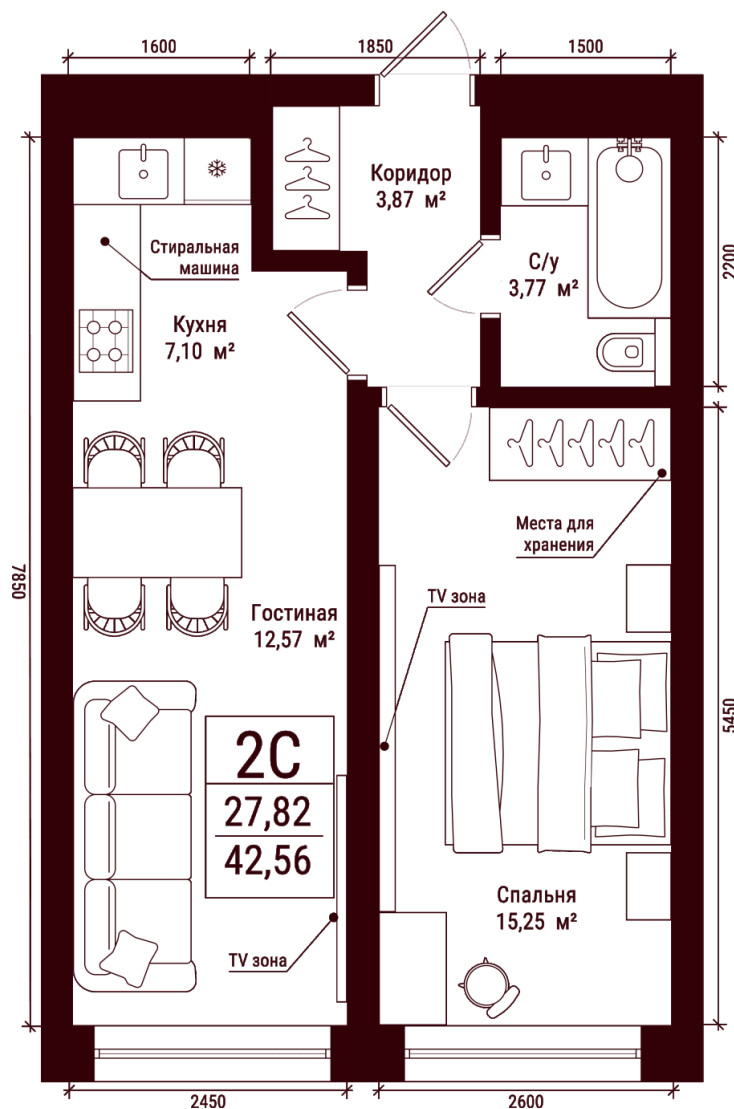

Пн–Пт 10:00 — 20:00

Сб 11:00 — 17:00

+7 (347) 299-92-22

<https://karetnaya51.ru/>

План квартиры

2с

Комнат

42.56