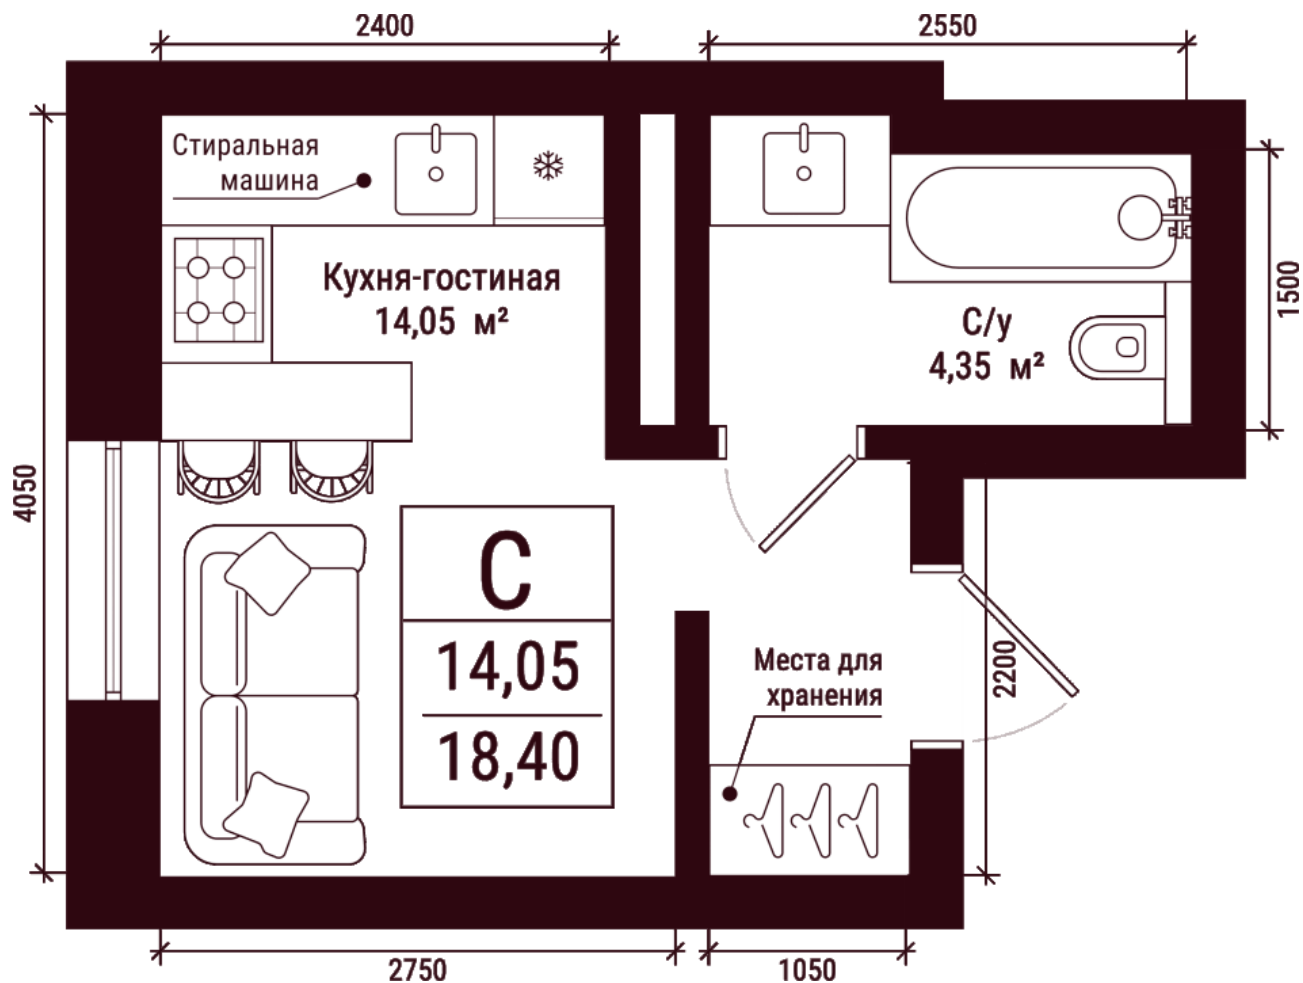

План квартиры

СТ

Комнат

18.4

Площадь, кв.м.

14.05

Жил.площадь, кв.м.

Офис продаж:

г. Уфа, ул. Карла Маркса, 54

Режим работы:

Пн–Пт 10:00 — 20:00

Сб 11:00 — 17:00

+7 (347) 299-92-22

<https://karetnaya51.ru/>