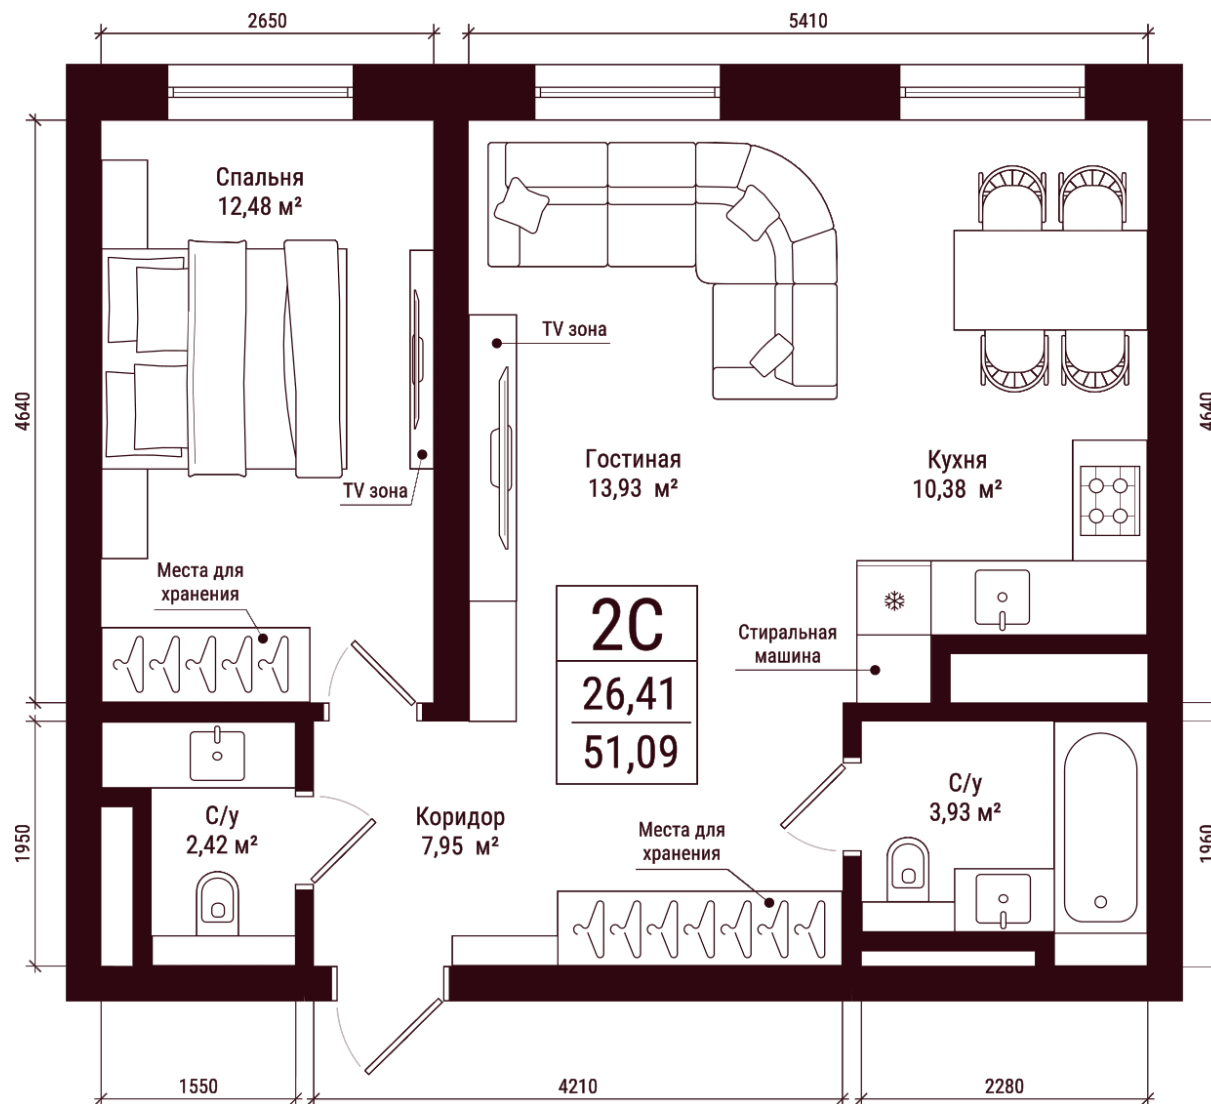

Пн–Пт 10:00 — 20:00

Сб 11:00 — 17:00

+7 (347) 299-92-22

<https://karetnaya51.ru/>

План квартиры

2с

Комнат

51.09