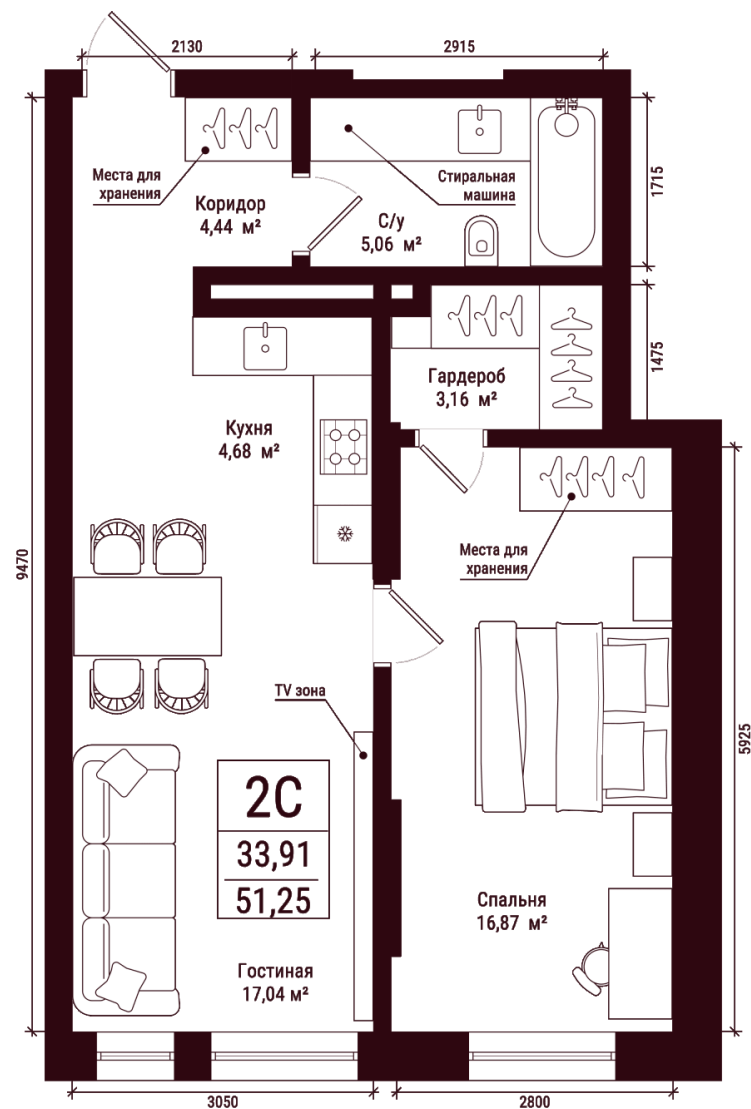

Пн–Пт 10:00 — 20:00

Сб 11:00 — 17:00

+7 (347) 299-92-22

<https://karetnaya51.ru/>

План квартиры

2с

Комнат

51.25