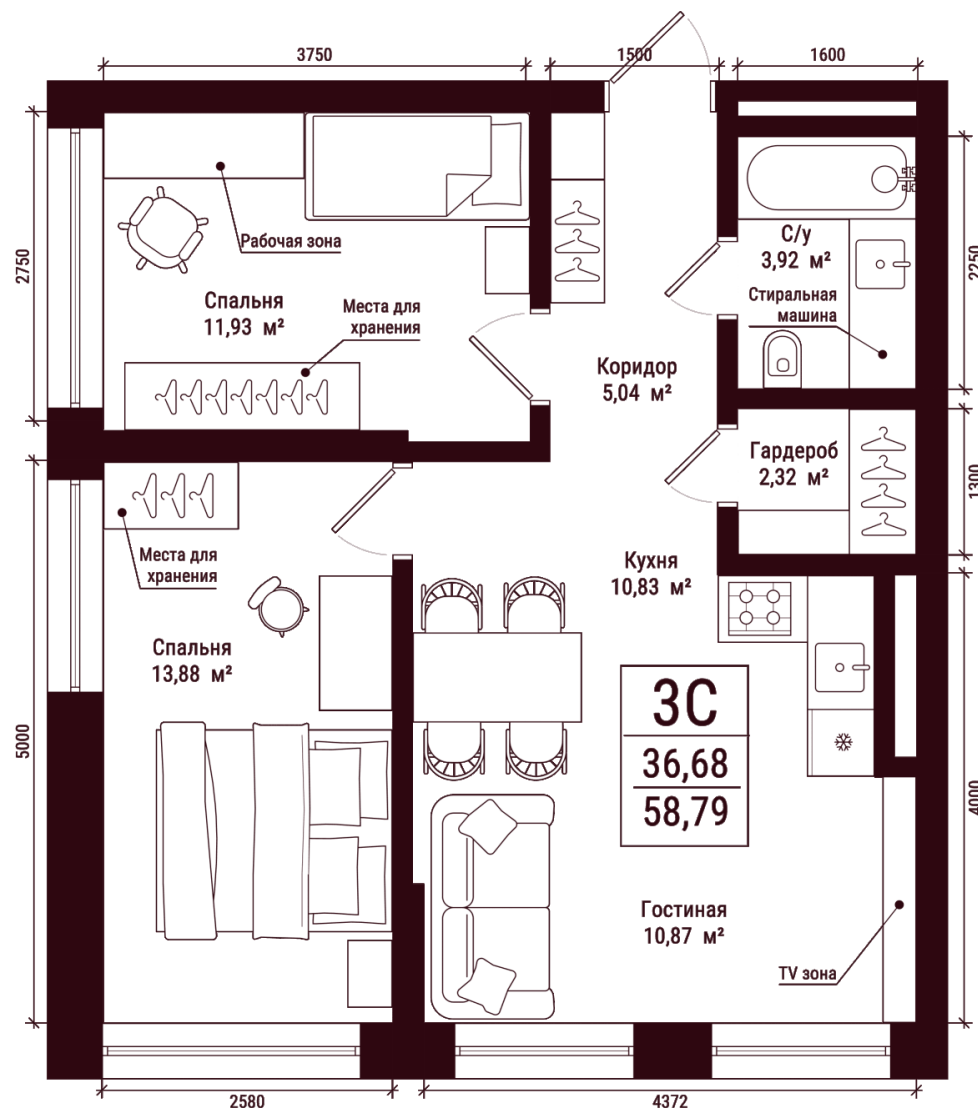

Пн–Пт 10:00 — 20:00

Сб 11:00 — 17:00

+7 (347) 299-92-22

<https://karetnaya51.ru/>

План квартиры

3с

Комнат

58.79